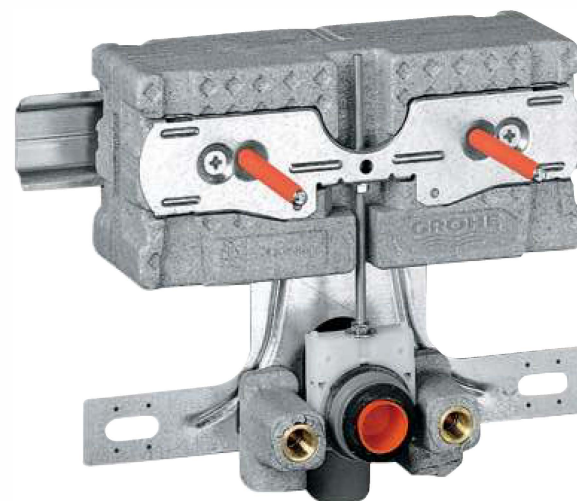

Pure Freude
an Wasser

GROHE

UNISET PARA BIDET

Módulo em EPS encastrável fechado e insonorizado

Adaptadores da calha de fácil fixação

Calha e acessórios para instalação indiv.

2 cavilhas e porcas para fixar bidé

Ligações de entrada e saída reguláveis

Curva de descarga Ø 50 mm

Juntas de Ø 32 mm

2 racoeres de ligação, à parede

Conjunto de fixação para o bidé

Sem pés de apoio

QUANTIDADE MÍNIMA: 5 UNI.

37 578 001